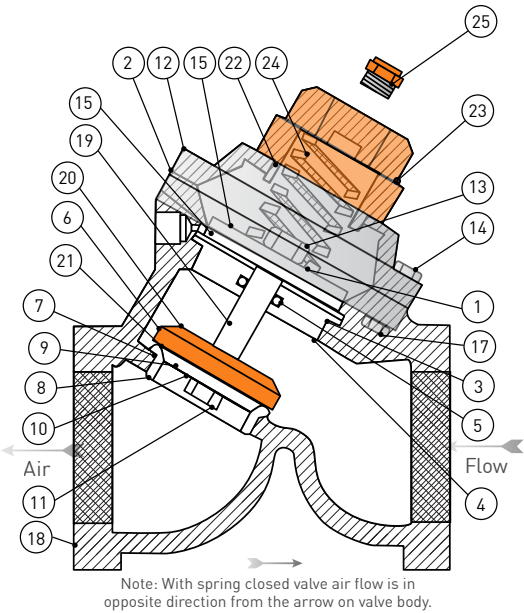

Part Number	Description	Max Blast Nozzle Size
DM 2123106	1" (25 mm) Auto Air Valve	5/16" (8 mm)
DM 2123107	1 1/4" (32 mm) Auto Air Valve	7/16" (11 mm)
DM 2123108	1 1/2" (38 mm) Auto Air Valve	1/2" (13 mm)
DM 2123108HF	1 1/2" (38 mm) Hi-Flo Auto Air Valve	5/8" (16 mm)
DM 2123109	2" (50mm) Auto Air Valve	3/4" (19 mm)
DM 212300699	Service Kit for 1" (25 mm) Auto Air Valve (*)	
DM 212300799	Service Kit for 1 1/4" (32 mm), 1 1/2" (38 mm) Auto Air Valve (†)	
DM 212300999	Service Kit for HF 1-1/2" and 2" (50 mm) Auto Air Valve (**)	

5

Parts Breakdown				
Item	Description	1"	1-1/4" & 1-1/2"	HF 1-1/2" & 2"
1*†††	Gasket	DM 212300601	DM 212300701	DM 212300901
2*†††	Diaphragm	DM 212300602	DM 212300702	DM 212300902
3	O-Ring	DM 212300603	DM 212300703	DM 212300903
4	Retainer Brushing	DM 212300604	DM 212300704	DM 212300904
5*†††	O-Ring	DM 212300605	DM 212300705	DM 212300905
6	Disk Retainer	DM 212300606	DM 212300706	DM 212300906
7*†††	O-Ring	DM 212300607	DM 212300707	DM 212300907
8	Seat	DM 212300608	DM 212300708	DM 212300908
9	Disc Plate	DM 212300609	DM 212300709	DM 212300909
10	Lock Washer. Internal			
11*†††	Lock Nut	DM 212300611	DM 212300711	DM 212300911
12	Cap	DM 212310612	DM 212310712	DM 212310912
13*†††	Hex Nut (w/lock-tie)	DM 212300613	DM 212300713	DM 212300913
14	Cap Screw	DM 212300614	DM 212300714	DM 212300914
15	Diaphragm Plate	DM 212300615	DM 212300715	DM 212300915
17	Lock Nut	DM 212300617	DM 212300717	DM 212300917
18a	Body 1"	DM 212300618		
18b	Body 1 1/4"		DM 212300718	
18c	Body 1 1/2"		DM 212300818	
18d	Body 2"			DM 212300918
19	Shaft	DM 212300619	DM 212300719	DM 212300919
20*†††	Gasket	DM 212300620	DM 212300720	DM 212300920
21	Disc	DM 212300621	DM 212300721	DM 212300921
22	O-Ring	DM 212310622	DM 212310722	(Not needed on 2")
23	Spring Retainer	DM 212310623	DM 212310723	DM 212310923
24	Spring	DM 212310624	DM 212310724	DM 212310924
25	Vent, 1/8"	DM 2014300		